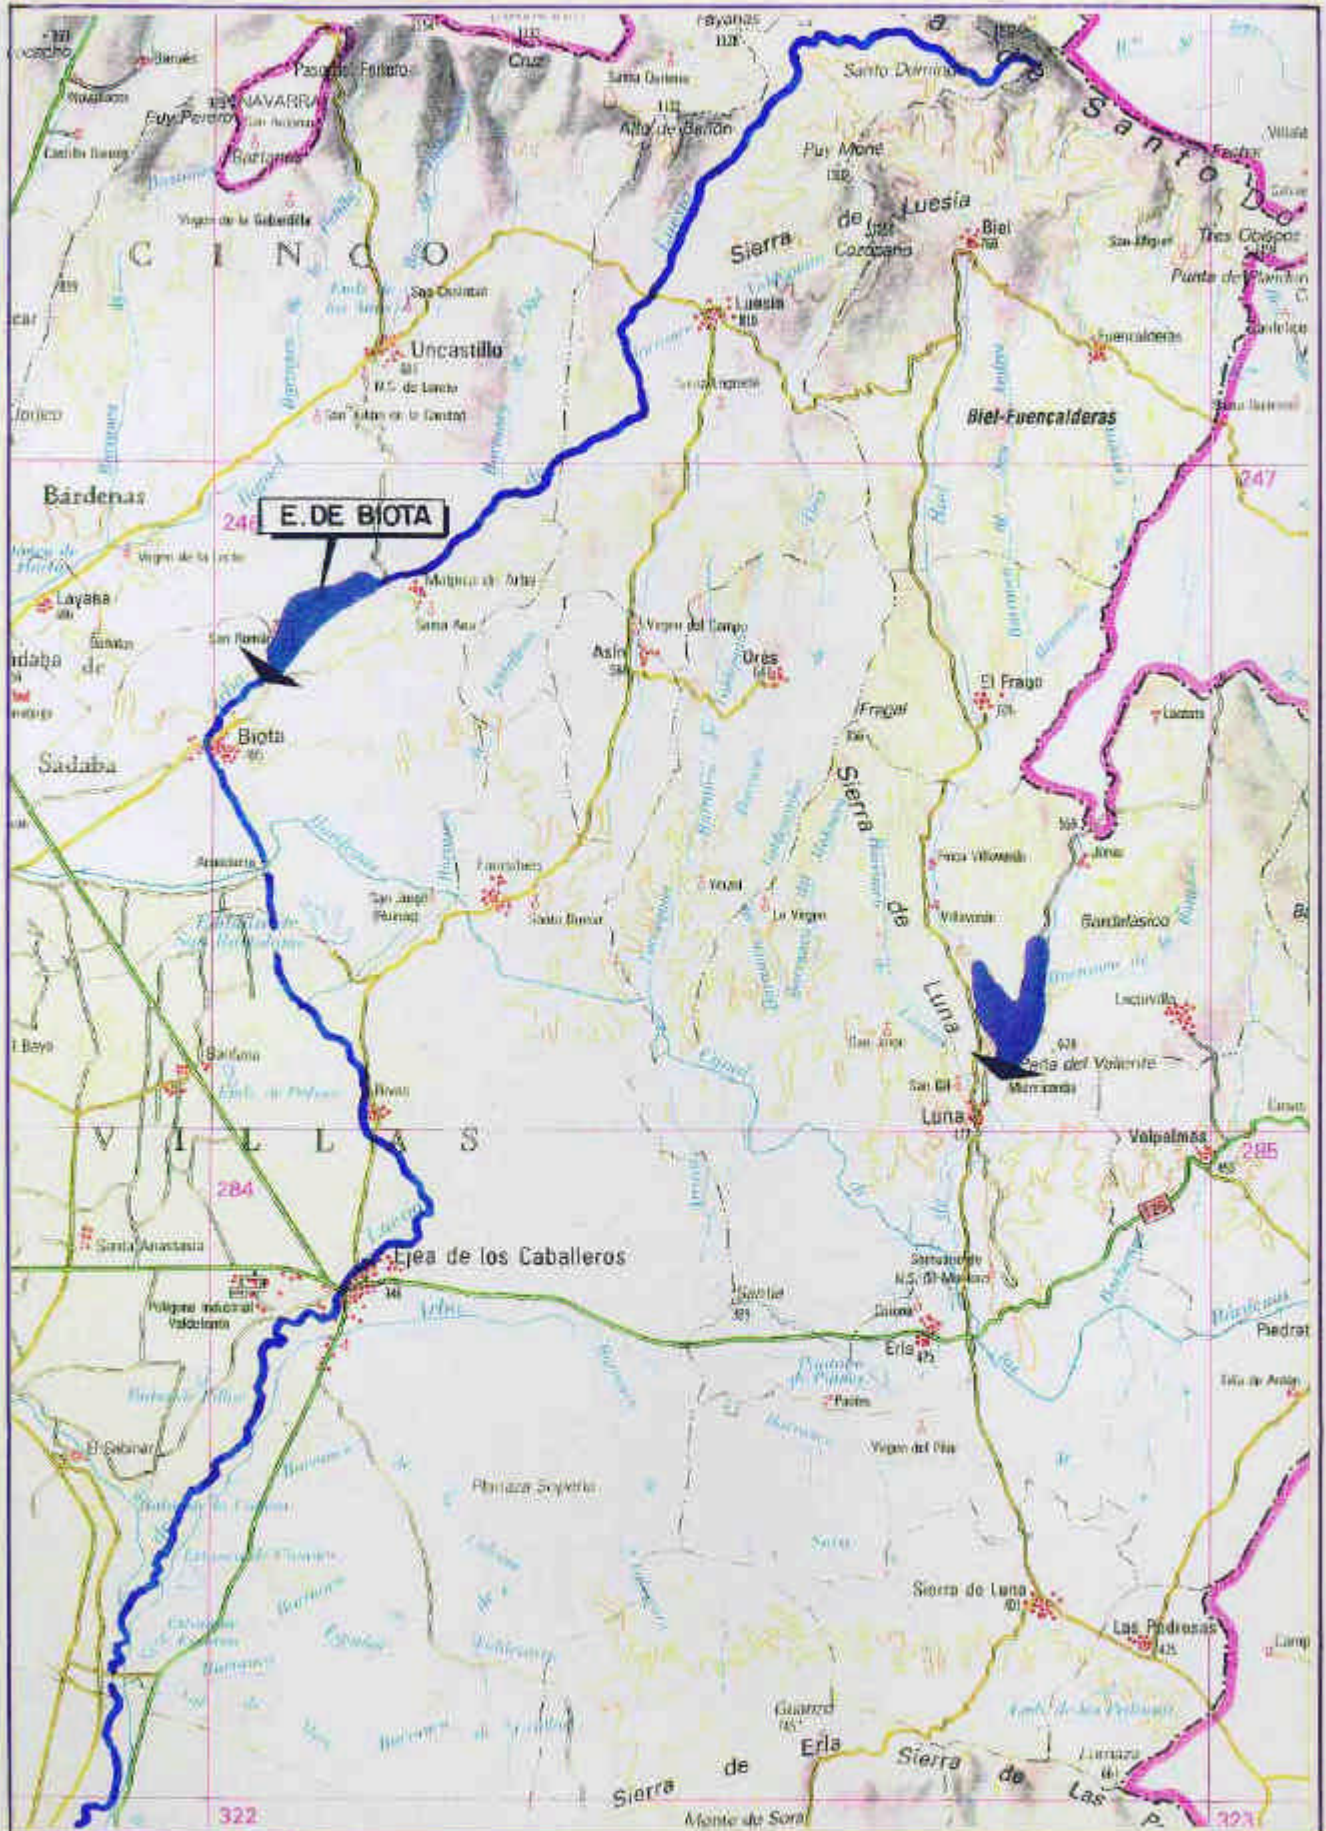

EMBALSE DE BIOTA

(Ficha EMB : 52)

ESCALA 1:200.000

Noviembre 1.996