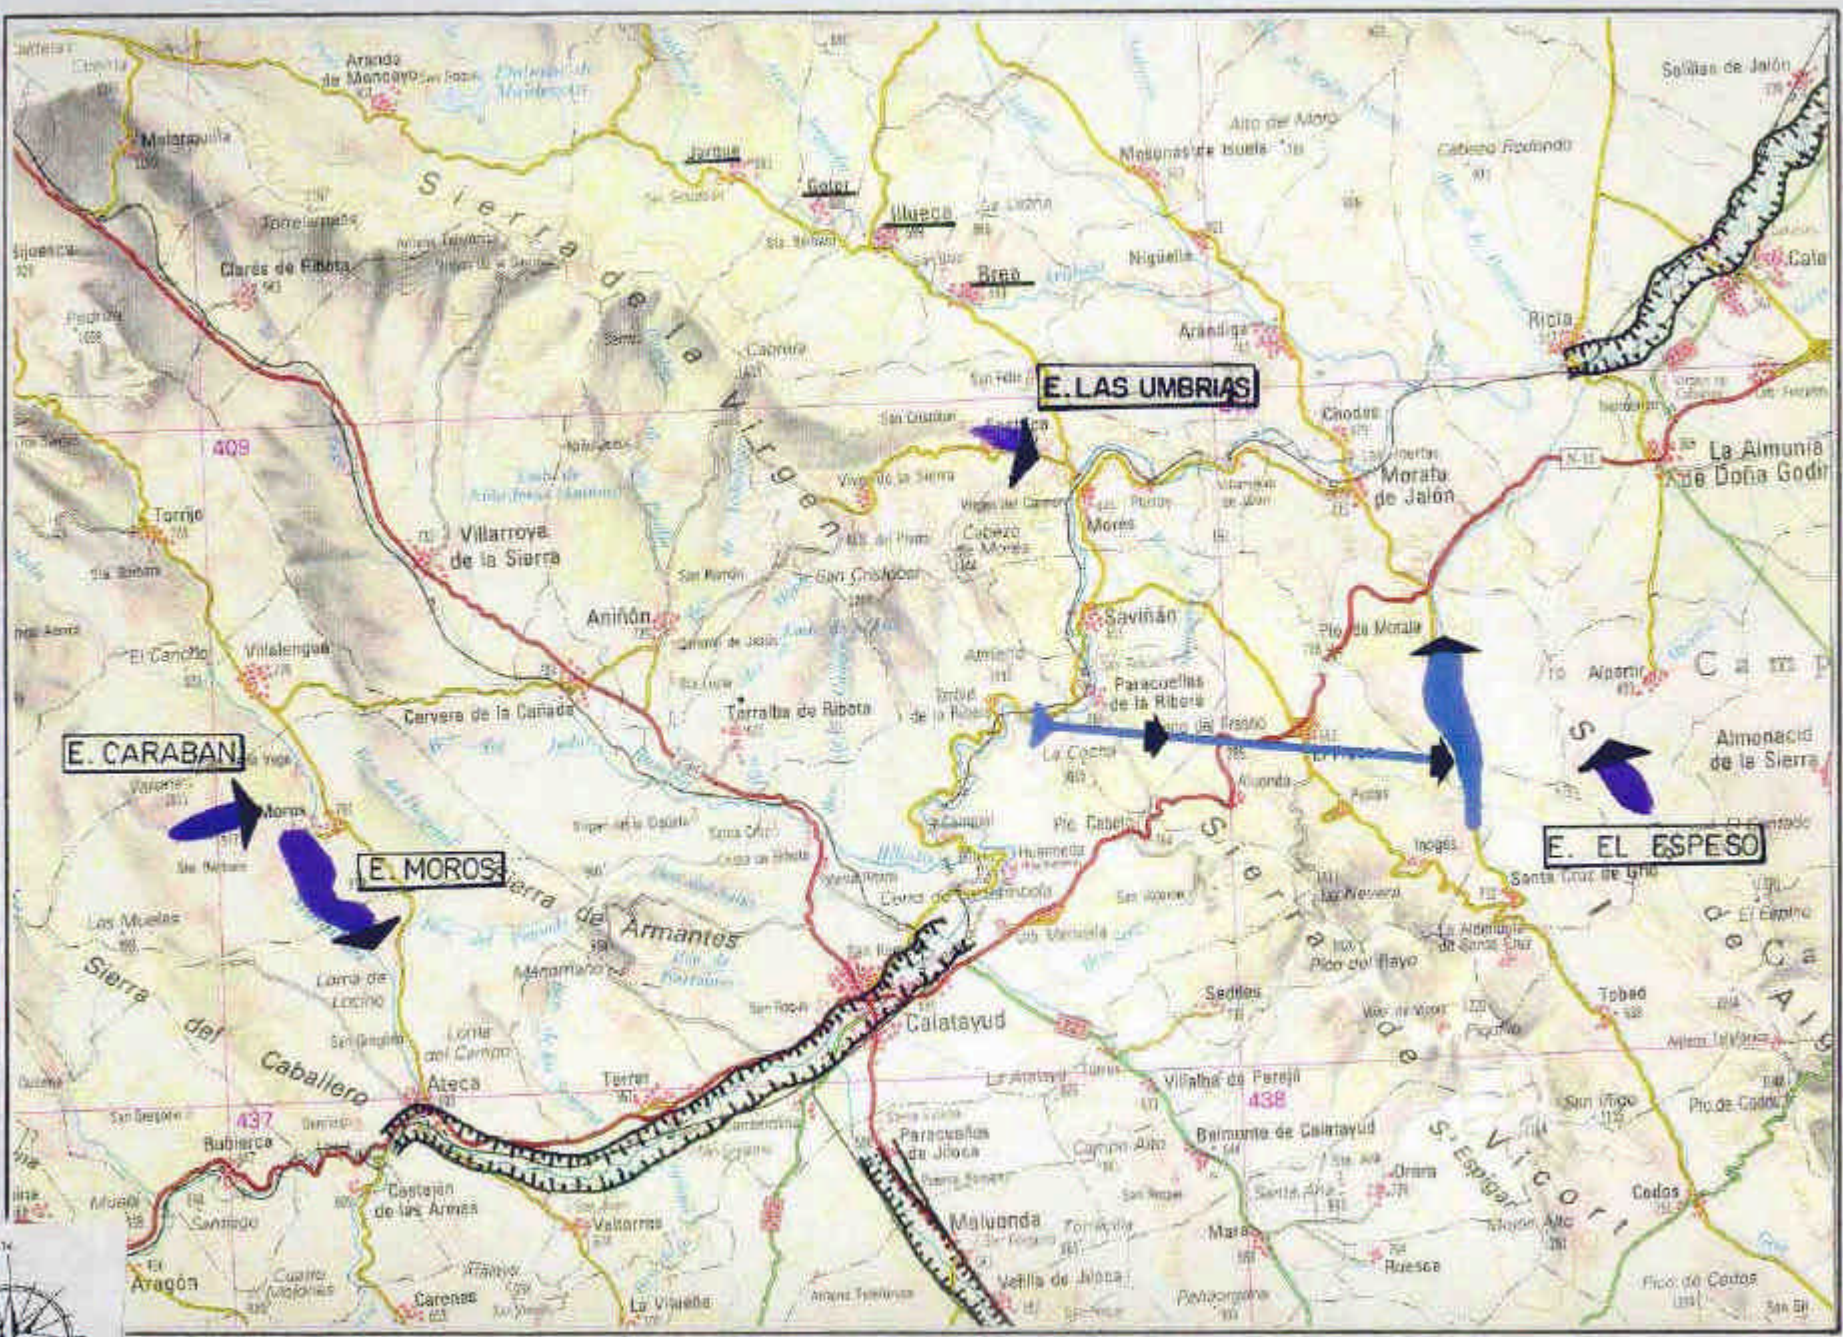

PEQUEÑAS REGULACIONES DE LOS EMBALSES DE TRASOBARES,
VALCODO, EL ESPESO, LAS UMBRIAS, MOROS/CARABAN Y ORERA

(Ficha EMB : 21)

ESCALA 1:200.000

Noviembre 1.996